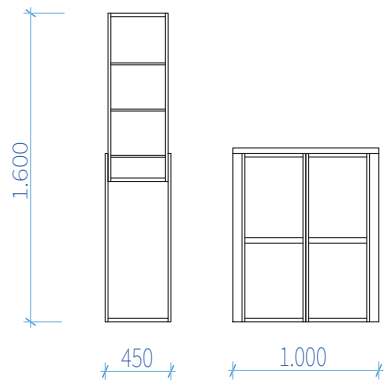

# pataché

- マルシェで使う折りたたみ什器の提案 -

- 丸棒  $\Phi 10\text{mm}$
- OSB 合板 9mm
- SPF 加工材 1×2材
- SPF 加工材 1×3材
- 六角ナット W5/8
- 六角ボルト W5/8×65mm
- 平ワッシャー M64