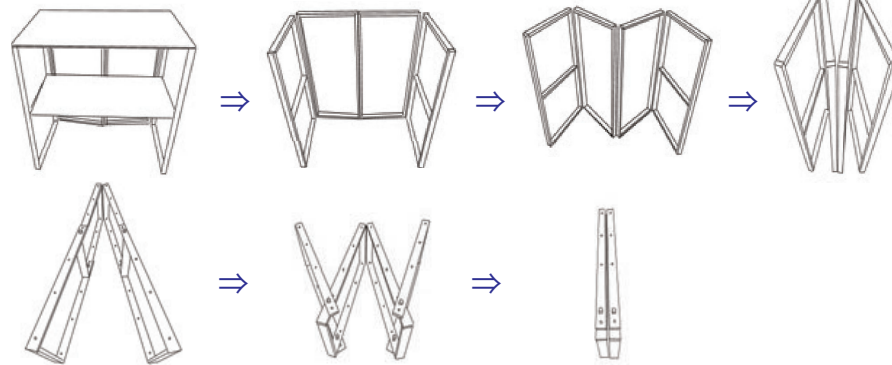

# pataché

- マルシェで使う折りたたみ什器の提案 -

- 丸棒  $\Phi 10\text{mm}$
- OSB 合板 9mm
- SPF 加工材 1×2材
- SPF 加工材 1×3材
- 六角ナット W5/8
- 六角ボルト W5/8×65mm
- 平ワッシャー M64